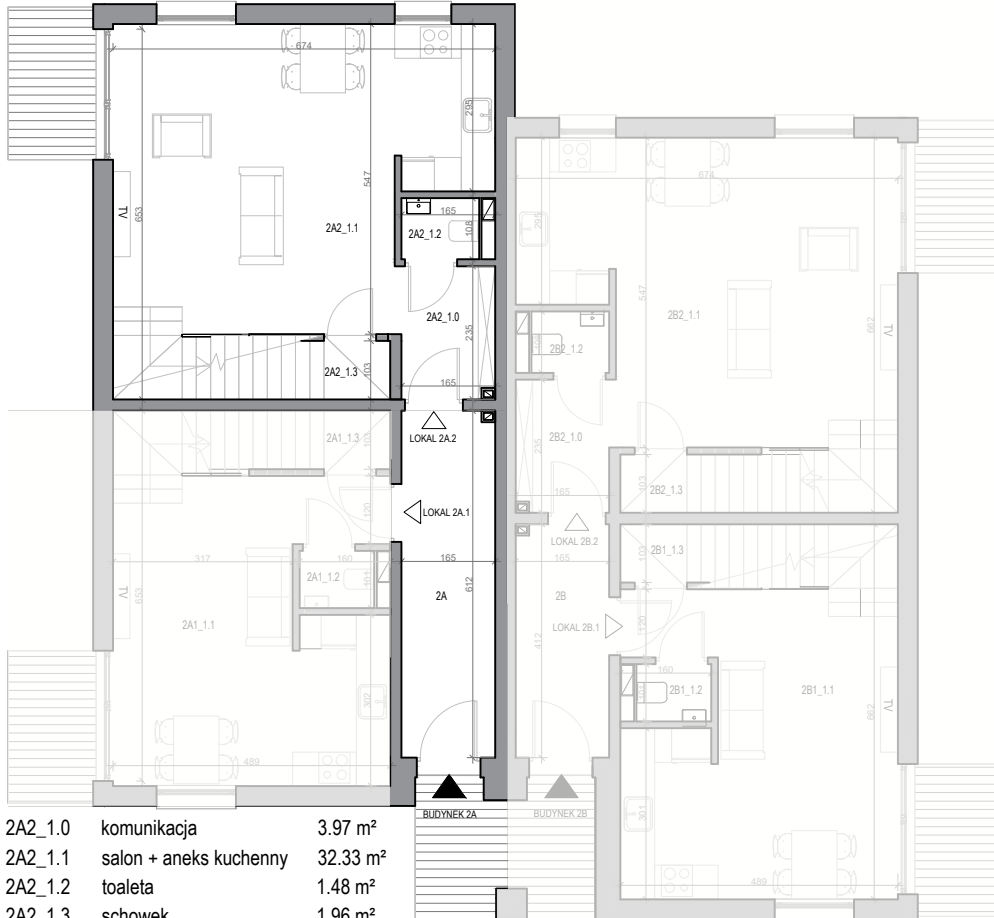

BUDYNEK 2A - LOKAL 2

metraż 80,07 m²
powierzchnia ogrodu ok. 87 m²

2A2_1.0	komunikacja	3.97 m ²
2A2_1.1	salon + aneks kuchenny	32.33 m ²
2A2_1.2	toaleta	1.48 m ²
2A2_1.3	schowek	1.96 m ²
PARTER		39.74 m²
2A	część wspólna - 1/2 korytarza	5.03 m ²

	schody	3.66 m ²
2A2_2.0	komunikacja	5.64 m ²
2A2_2.1	łazienka	4.83 m ²
2A2_2.2	sypialnia 1	11.39 m ²
2A2_2.3	sypialnia 2	14.81 m ²
PIĘTRO		40.33 m²