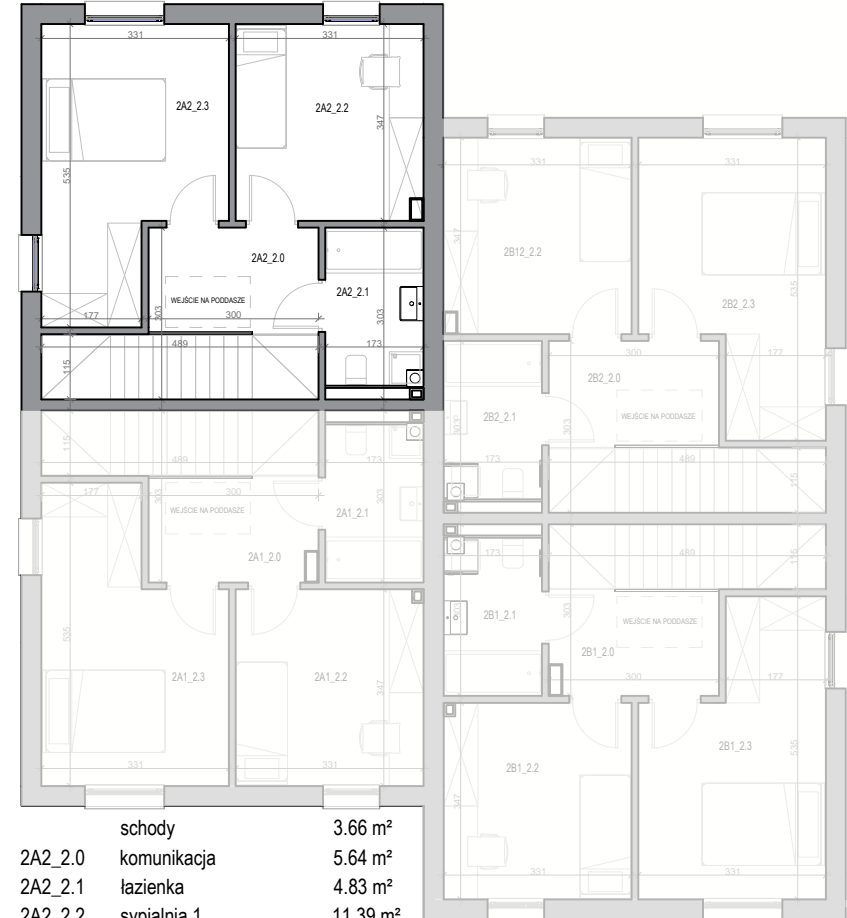

BUDYNEK 2A - LOKAL 2

metraż 80,07 m²
powierzchnia ogrodu ok. 87 m²

2A2_1.0	komunikacja	3.97 m ²
2A2_1.1	salon + aneks kuchenny	32.33 m ²
2A2_1.2	toaleta	1.48 m ²
2A2_1.3	schowek	1.96 m ²
PARTER		39.74 m²
2A	część wspólna - 1/2 korytarza	5.03 m ²

	schody	3.66 m ²
2A2_2.0	komunikacja	5.64 m ²
2A2_2.1	łazienka	4.83 m ²
2A2_2.2	sypialnia 1	11.39 m ²
2A2_2.3	sypialnia 2	14.81 m ²
PIĘTRO		40.33 m²